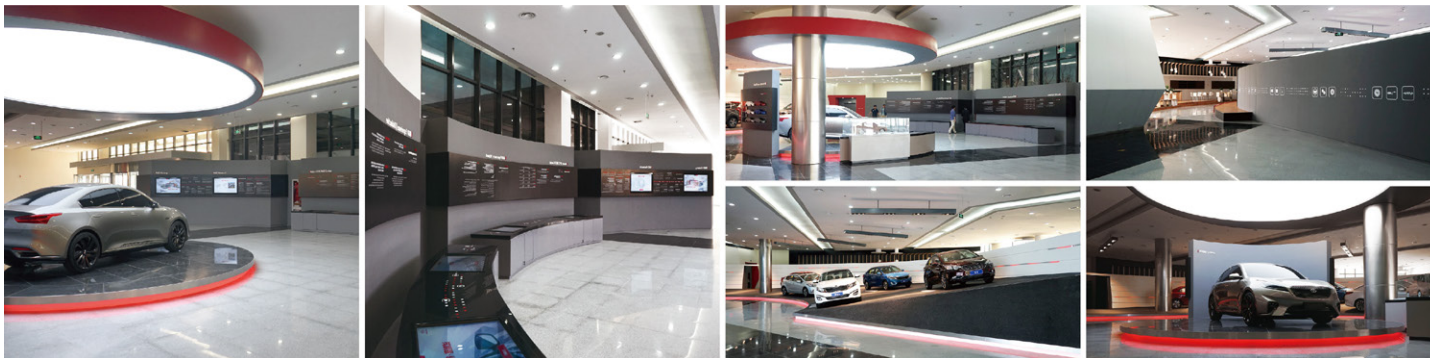

중국 DYK 연구센터 홍보관

기아차중국법인 동풍열달·기아
공간연출물 그래픽디자인