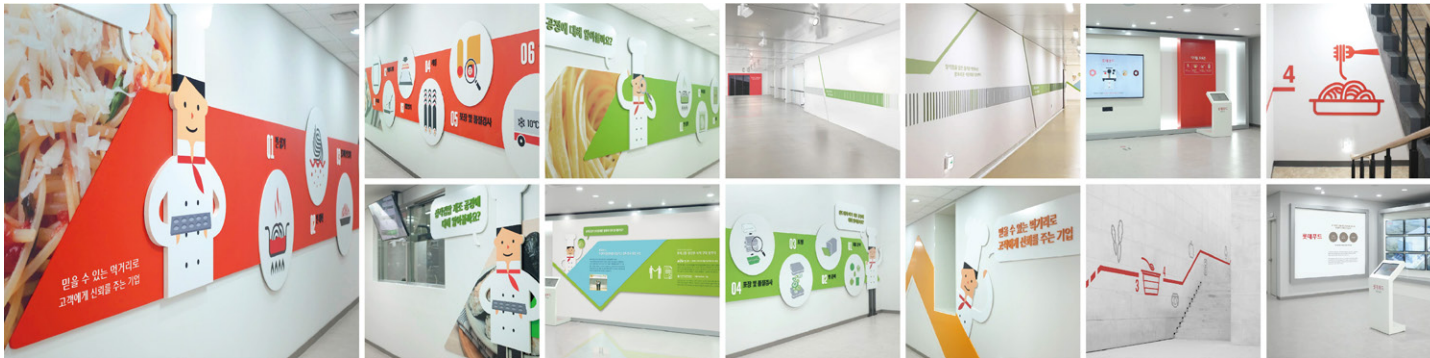

한국수자원공사, 대림산업
스토리텔링 및 환경조성시설을 디자인

비발디파크 '스노워랜드'

대명리조트
공간연출물 그래픽디자인

기아챔피언스필드 환경조성

기아자동차
공간연출물 그래픽디자인

현대로보틱스 신공장 견학로조성 및 환경개선

현대중공업
공간연출물 그래픽디자인

롯데푸드 팩토리 - 평택공장 견학로조성