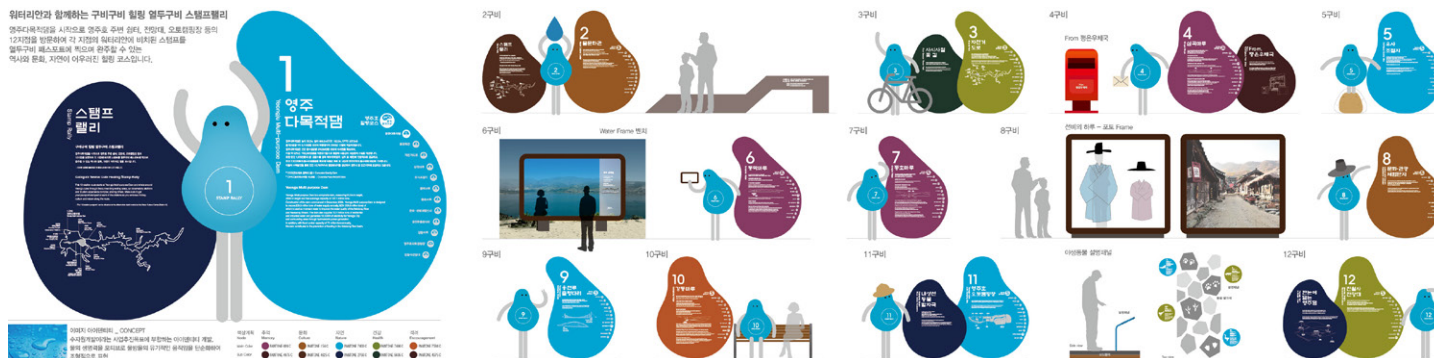

현대자동차
공간연출물 그래픽디자인

현대자동차 & FIFA ONLINE 월드컵 이벤트

현대자동차
공간연출물 그래픽디자인

창립15주년기념 포스코건설 E&C 기술발표회

포스코건설
공간연출물 그래픽디자인 및 운영제작물 디자인 제작

IMAGE IDENTITY DESIGN

DESIGN YOUR LIFE : 창의융합

GRAPHIC MOTIVE
오스카 슬러퍼의 발레 삼부작
안양대의 슬러퍼의 창의융합을 오스카 슬러퍼의 발레 삼부작을 모티브로 표현
오스카 슬러퍼(Oskar Schlemmer, 1898-1943)는 독일 표현주의 조각가, 극작가, 무용수 등 다양한 예술 활동을 했다.
그는 바우하우스의 교수로 있으면서 무용에 관한 많은 강의를 진행했으며 (3부작 발레) 정물, 풍채, 무용수 등 다양한 예술 활동을 했다.
대표적인 삼부작 발레(Three Ballets, 1922)는 무용과 음악과 조형의 세 가지 요소가 하나로 융합되어 있으며
특정 주제와 정물, 풍채, 무용수 등 다양한 예술 활동을 했다. 그의 작품은 무용, 조각, 건축, 디자인, 무용, 무용수 등 다양한 예술 활동을 했다.
발레의 특징적인, 역동적 구성, 선형과 곡선 등의 특성을 강하게 표현해 오스카 슬러퍼의 디자인을 표현했다.
발레를 통한 문화 안에서 융합시키기로 하였다.

평화의담 스토리텔링 개선 프로젝트
- PEACE ROAD 9 스탬프ラリー

한국수자원공사, 대림산업
스토리텔링 아이덴티티 개발 및 환경조성시설물 디자인

평화의 담 경관색채 가이드라인

수자원공사
가이드라인 메뉴얼 개발

비발디파크 - 스노위랜드

대명리조트
아이덴티티 개발 및 환경조성시설물 디자인

나주 밀레날레 마을미술프로젝트

문화체육관광부, 재)아름다운맵
참여작가
아이덴티티 개발