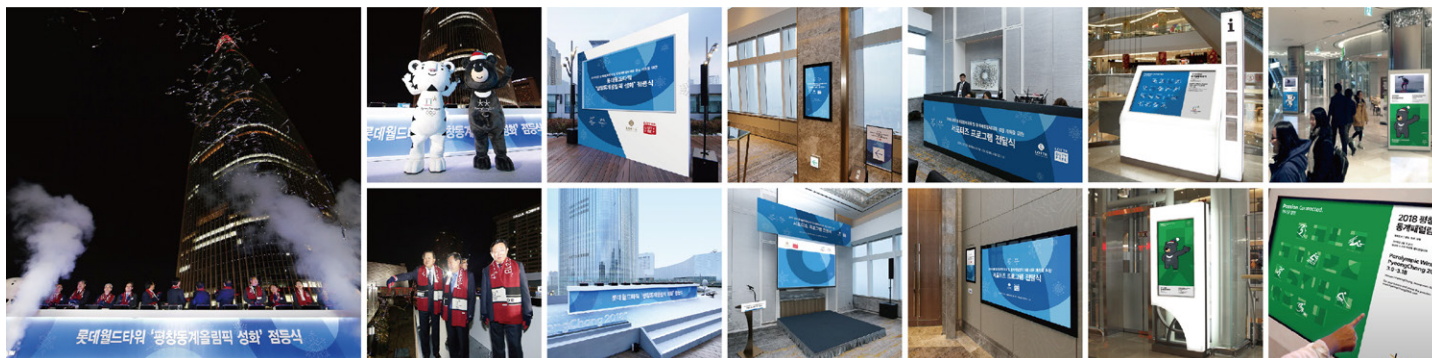

2018 평창동계올림픽 성화점등식 및 서포터즈 프로그램 전달식 의

롯데
공간연출물 및 운영제작물 그래픽디자인