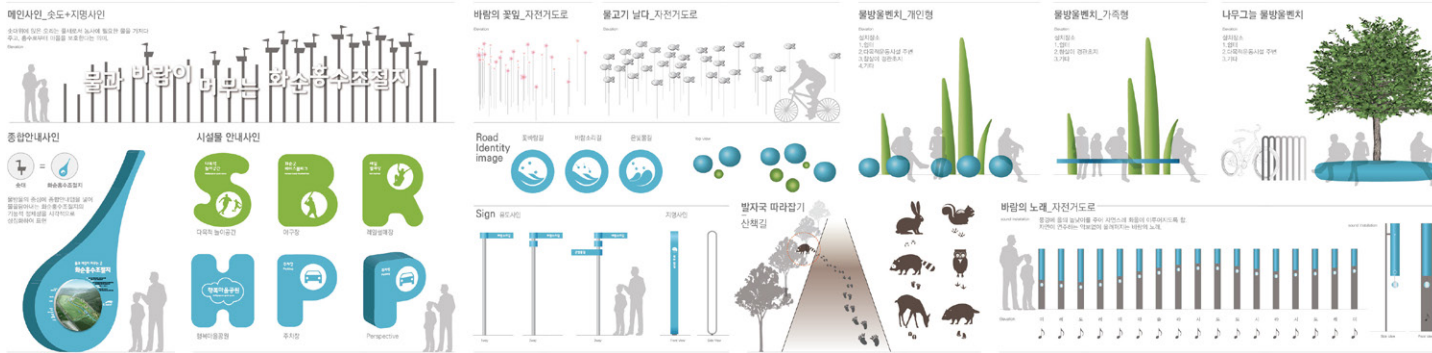

화순홍수조절지 스토리텔링 환경조성
Identity Artwork