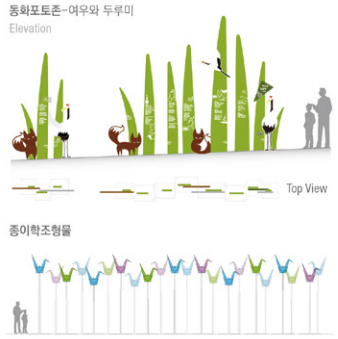

ROAD IDENTITY

PARK IDENTITY