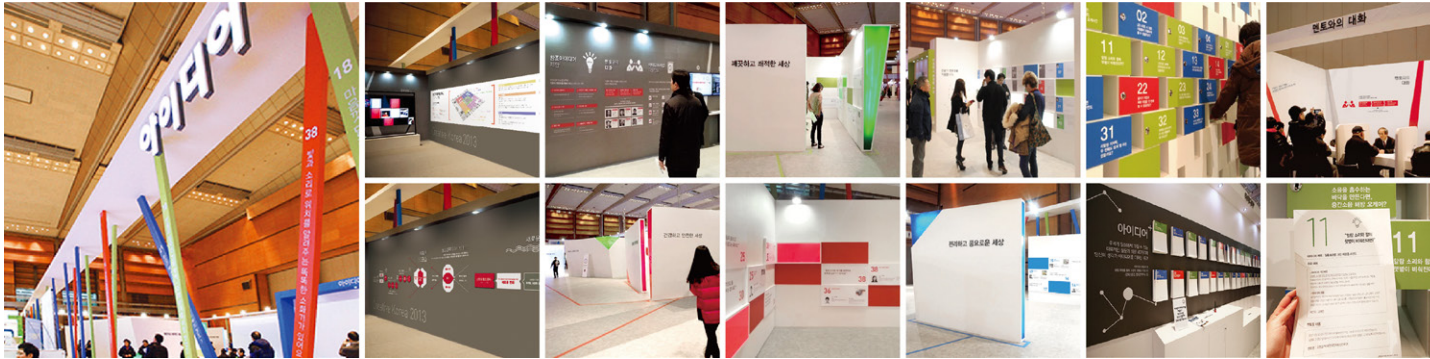

광주창조경제혁신센터
공간연출물 그래픽디자인

쿠웨이트 KUSCA 교량 홍보관

현대건설
공간연출물 그래픽디자인

중국 DYK 연구센터 홍보관

기아차중국법인 동풍열달·기아
공간연출물 그래픽디자인

2013 창조경제박람회
미래창조과학부
공간연출물 그래픽디자인

파독50주년사사회 전시 및 세미나
'독일에서 올려퍼진 아리랑'
국가기록원
공간연출 및 디자인 제작 시공

부산대도서관 고전자료전 '100년의 가약'
/ '백년을 간직한 우정의 서신'
부산대학교
공간연출물 그래픽디자인

파독근로자헌정전 '기적을 캐내고 나라를 구하라'

국민대통합위원회
공간연출 및 디자인 제작 시공

세계문화엑스포 2013 : 터키 이스탄불 - 포스코 홍보관

포스코
공간연출물 그래픽디자인

6·10민주항쟁 제26주년 기념전 '6월의 연가'

민주화운동기념사업회
공간연출 및 디자인 제작 시공

Korean Expo 2012
: 미얀마 - 포스코 & 대우인터내셔널 홍보관

포스코 & 대우인터내셔널
공간연출물 그래픽디자인