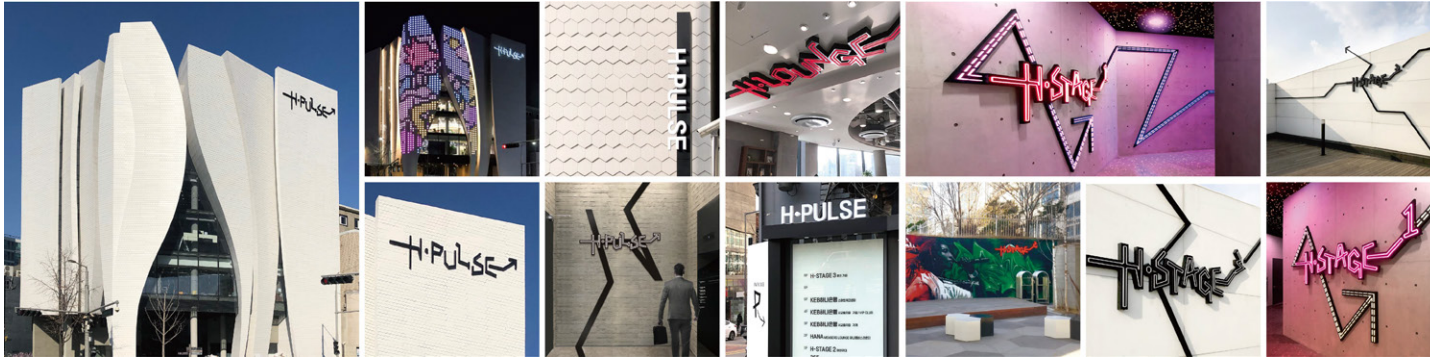

남동타워 홍보관 - PAN.O.RAM.A

인천광역시 남동구

공간연출 및 디자인

철박물관

철박물관

공간연출물 그래픽디자인

디자인문화아카데미2008 session2

한국디자인문화재단
공간연출물 그래픽디자인

민촌 이기영의 문학과 '고향' 천안展

아단재단
공간연출물 그래픽디자인

시문학아트벨트 : 향수30리 - '멋진신세계' 展

옥천군
공간연출물 그래픽디자인

ENVIRONMENT DESIGN

CJ 블로섬 캠퍼스 견학로 조성
- 히스토리 씨어터 & 테크놀로지홀

CJ제일제당
공간연출물 그래픽디자인

CJ 블로섬 캠퍼스 견학로 조성
- 햇반뮤지엄 : 햇반 스마트 팩토리

CJ제일제당
공간연출물 그래픽디자인

CJ 블로섬 캠퍼스 견학로 조성
- 햇반뮤지엄 : 햇반 홀

CJ제일제당
공간연출물 그래픽디자인

하나은행 랜드마크 프로젝트
: 하나멤버스라운지 [서교동지점] - 'H-PULSE'

하나은행
공간아이덴티티 구축을 위한 로고 및 사인디자인

하나은행 랜드마크 프로젝트
: 하나멤버스라운지 [서교동지점] - 'H-PULSE'

하나은행
환경조성 시설물 디자인