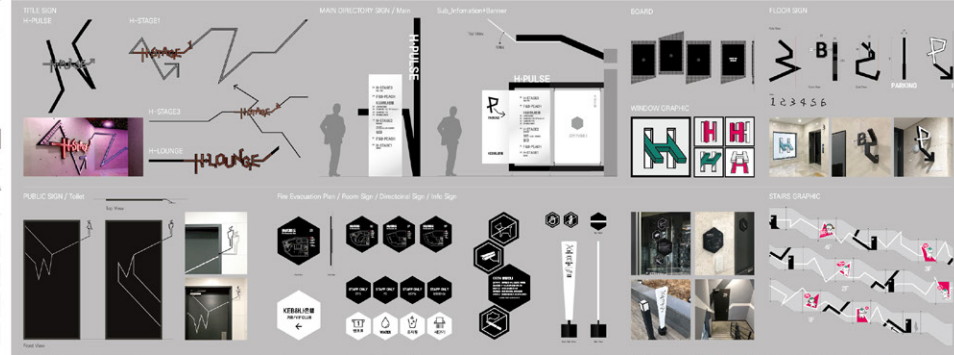

하나은행 랜드마크 프로젝트
: 서교동지점 - 하나멤버스라운지 'H-PULSE'

하나은행
아이덴티티 개발 및 사인시스템 디자인