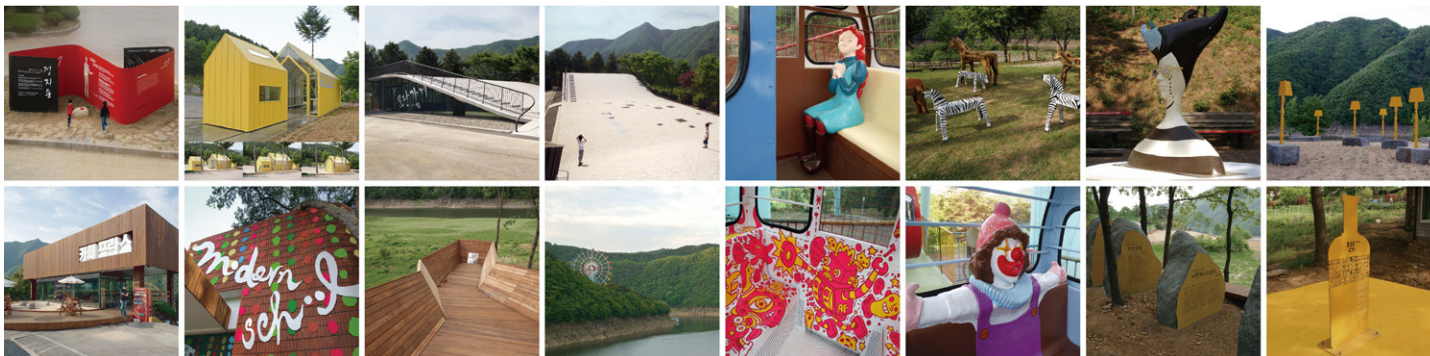

공공예술프로젝트 - 옥천 향수30리 '멋진신세계'

옥천군
전문스튜디오 프로젝트 추진 및 참여작가