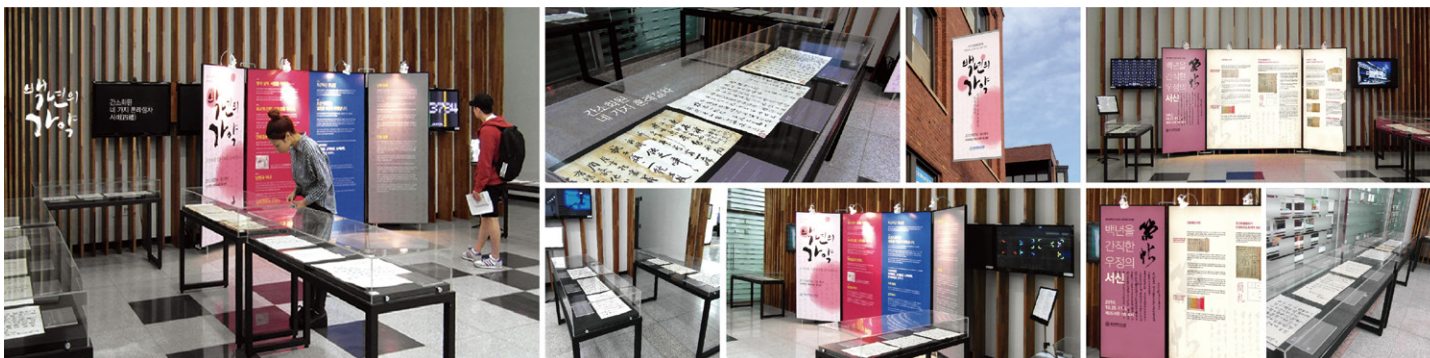

광주창조경제혁신센터
공간연출물 그래픽디자인

쿠웨이트 KUSCA 교량 홍보관

현대건설
공간연출물 그래픽디자인

중국 DYK 연구센터 홍보관

기아차중국법인 동풍열달·기아
공간연출물 그래픽디자인

2013 창조경제박람회
미래창조과학부
공간연출물 그래픽디자인

파독50주년사사회 전시 및 세미나
'독일에서 올려퍼진 아리랑'
국가기록원
공간연출 및 디자인 제작 시공

부산대도서관 고전자료전 '100년의 가약'
/ '백년을 간직한 우정의 서신'
부산대학교
공간연출물 그래픽디자인

파독근로자헌정전 '기적을 캐내고 나라를 구하라'

국민대통합위원회
공간연출 및 디자인 제작 시공

세계문화엑스포 2013 : 터키 이스탄불 - 포스코 홍보관

포스코
공간연출물 그래픽디자인

6·10민주항쟁 제26주년 기념전 '6월의 연가'

민주화운동기념사업회
공간연출 및 디자인 제작 시공

Korean Expo 2012
: 미얀마 - 포스코 & 대우인터내셔널 홍보관

포스코 & 대우인터내셔널
공간연출물 그래픽디자인