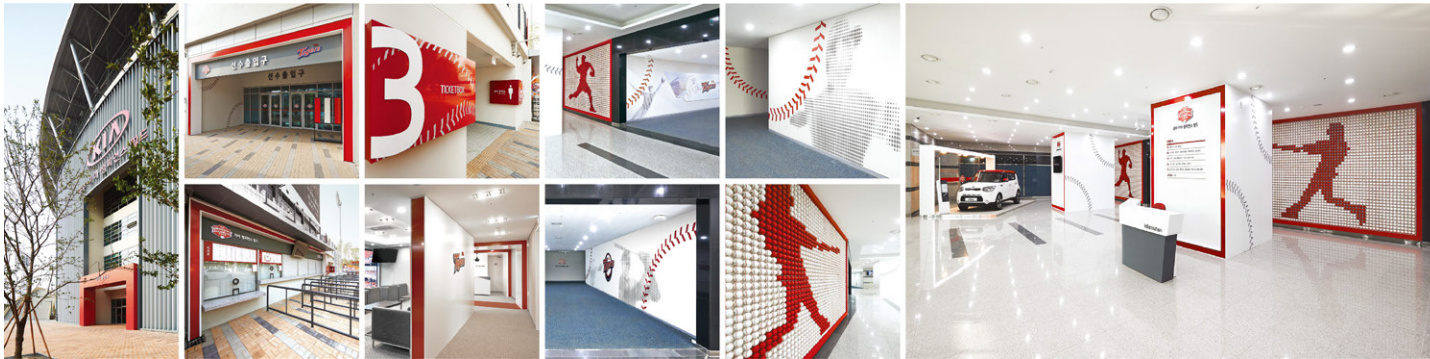

기아챔피언스필드 K-Lounge

기아자동차
공간연출물 그래픽디자인