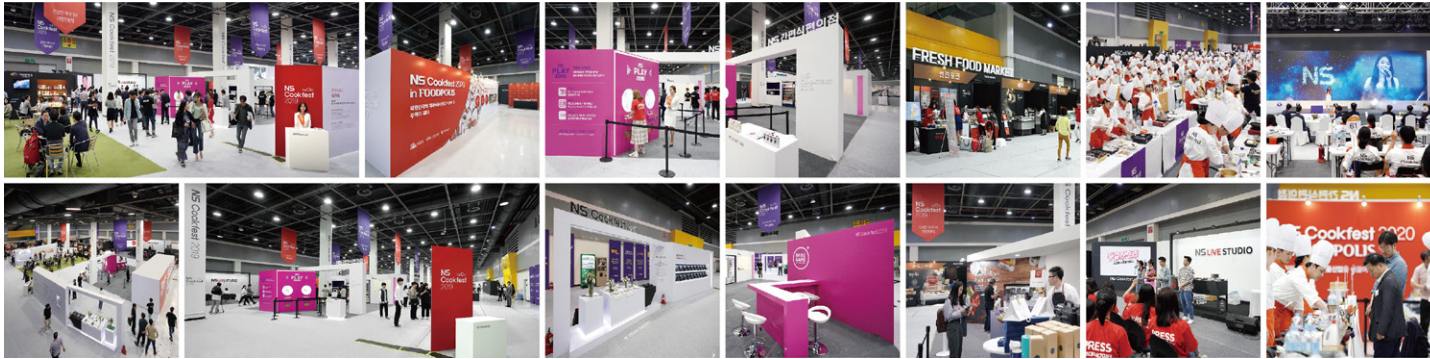

CEREMONY / EVENT DESIGN

2020 청춘, 커피페스티벌

한국경제신문, 송파구
공간연출물 및 운영제작물 그래픽디자인

2020 대한민국 식품대전

농림축산식품부, 한국농수산물유통공사
아이덴티티 개발 및 그래픽디자인

SF DAY 강연회 및 전시 'SF를 만나다' 외 [제1회, 2회, 3회]

부산대학교
본교, 양산, 밀양캠퍼스 순회전시
공간연출물 그래픽디자인

국가기념일 6·10민주항쟁 제33주년 기념식

행정안전부

아이덴티티 개발, 공간연출물 및 운영제작물 디자인 제작

국가기념일 5·18 기념 서울기념식 및 서울행사 [제30-41주년]

5·18서울기념사업회

공간연출 및 디자인 제작 시공

롯데그룹故 신격호 창업주 영결식

롯데

아이덴티티 개발, 공간연출물 및 운영제작물 그래픽디자인