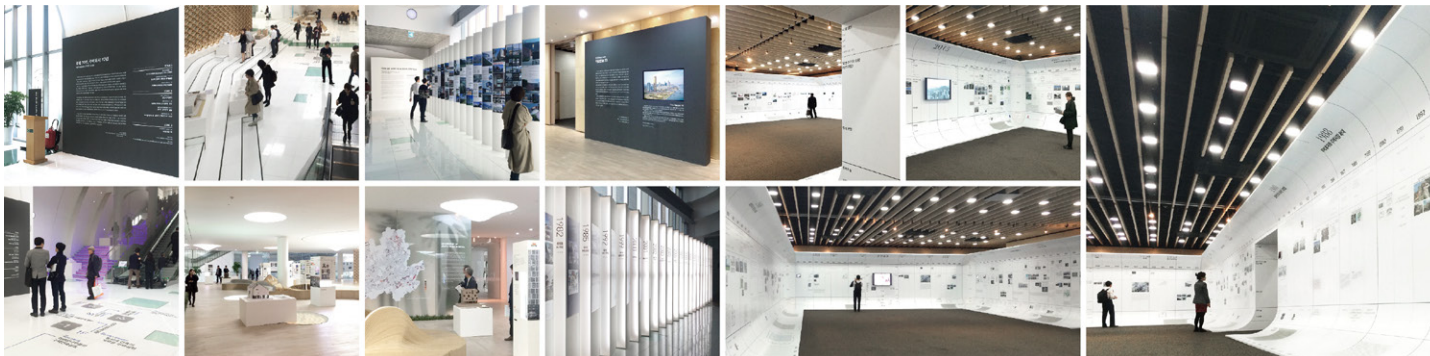

한국전력공사
공간연출물 그래픽디자인

NH 그린리모델링 홍보관

한국전력공사
공간연출물 그래픽디자인

GREEN CROSS GALLERY

녹십자
공간연출물 그래픽디자인

나주 한전 창조경제혁신센터 전시관

한국전력공사
공간연출물 그래픽디자인

광복70년, 주택도시70년展