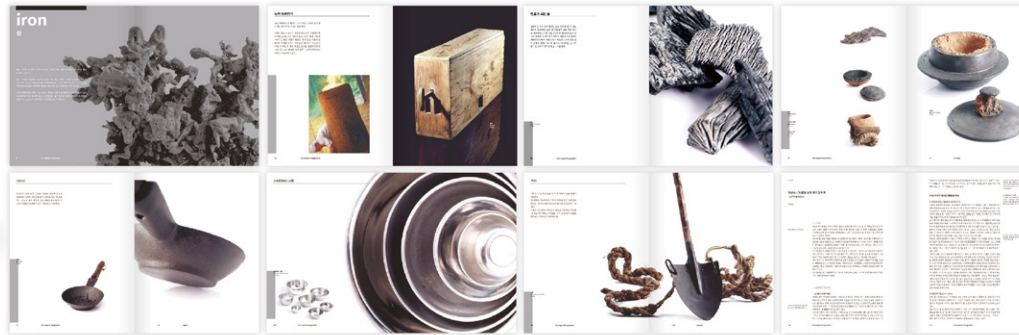

iron beyond imagination - 철박물관
철박물관
전시도록 디자인 및 편집 제작