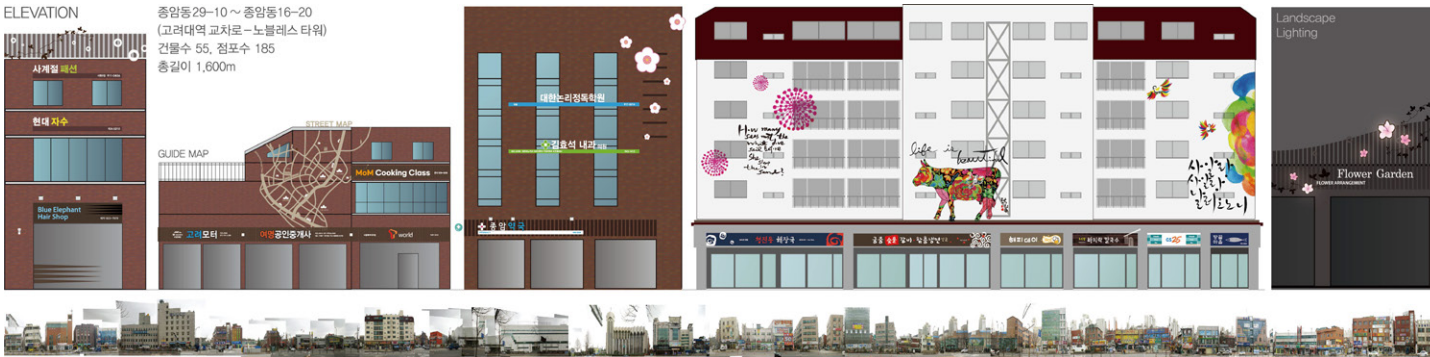

문화체육관광부
사인디자인 제작 : 참여작가
교학사, 천재교육, 비상교육 초·중등 미술교과서 작품수록

SNU Library Friends
- 서울대중앙도서관 기금출연 및 도서기증보드

서울대학교
공간연출물 디자인 제작 시공

매일유업 'Fresh Factory' 견학 인포시스템

매일유업
공간연출물 디자인 및 그래픽디자인

ELEVATION

중앙동29~10 ~ 중앙동16~20
(고려대역 교차로 -노블레스 타워)
건물수 55, 정포수 185
총길이 1,600m

중앙로, 간판이 아름다운 거리 만들기

서울시 성북구청
사인 및 파사드 디자인 및 설계 (55개건물 / 185개업소)

7구역 | 길음뉴타운 7구역 상가 광고물 디자인·설치 가이드라인

1. 동양면 축산로 교차로 간판의 위아 아래 방향 좌판 교차로 세상 도 세를 통한 광고물 설치
2. 간판의 구성 및 디자인에 따라 간판의 크기, 위치, 색상, 디자인을 통일하여 광고물 설치
3. 간판의 설치 위치는 간판의 크기에 따라 간판의 위치를 통일하여 설치