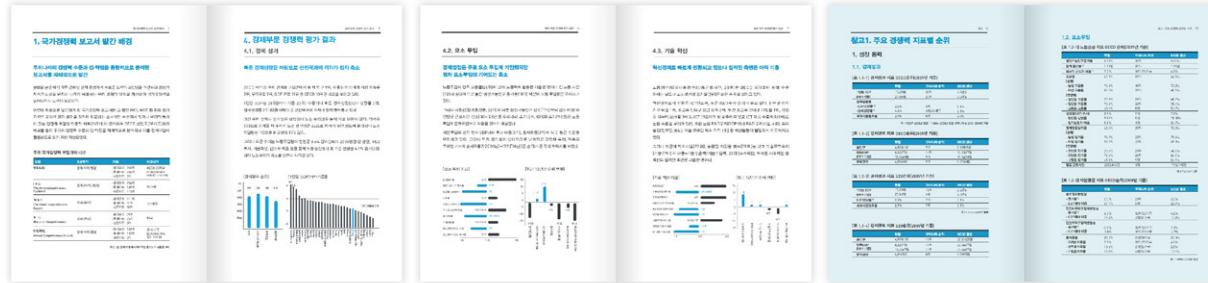

대한민국 국가경쟁력 분석 보고서

기획재정부
디자인 및 편집 제작