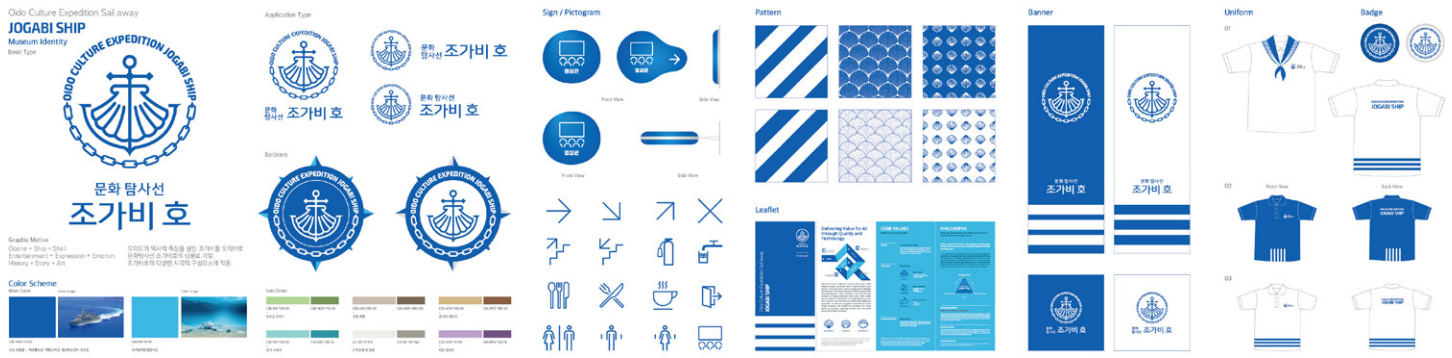

영주 다목적댐 환경조성 스토리텔링

한국수자원공사
아이덴티티 개발 및 환경조성시설물 디자인

PROJECT TITLE CALLIGRAPHY

캘리그래피 디자인

IDENTITY DESIGN

아이덴티티 개발

오이도 함상 전망대

Identity Artwork