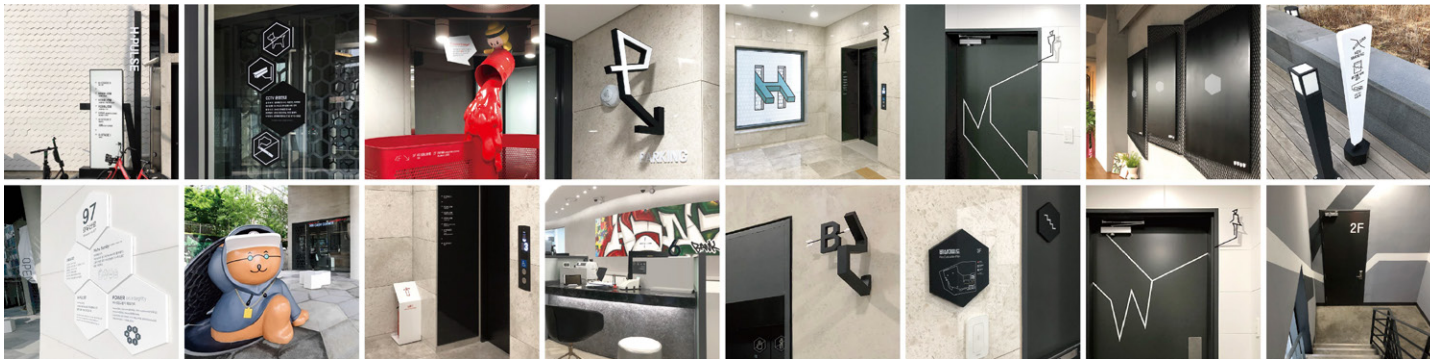

민촌 이기영의 문학과 '고향' 천안展

아단재단
공간연출물 그래픽디자인

시문학아트벨트 : 향수30리 - '멋진신세계' 展

옥천군
공간연출물 그래픽디자인

ENVIRONMENT DESIGN

CJ 블로섬 캠퍼스 견학로 조성
- 히스토리 씨어터 & 테크놀로지홀

CJ제일제당
공간연출물 그래픽디자인

CJ 블로섬 캠퍼스 견학로 조성
- 햇반뮤지엄 : 햇반 스마트 팩토리

CJ제일제당
공간연출물 그래픽디자인

CJ 블로섬 캠퍼스 견학로 조성
- 햇반뮤지엄 : 햇반 홀

CJ제일제당
공간연출물 그래픽디자인

하나은행 랜드마크 프로젝트
: 하나멤버스라운지 [서교동지점] - 'H-PULSE'

하나은행
공간아이덴티티 구축을 위한 로고 및 사인디자인

하나은행 랜드마크 프로젝트
: 하나멤버스라운지 [서교동지점] - 'H-PULSE'

하나은행
환경조성 시설물 디자인