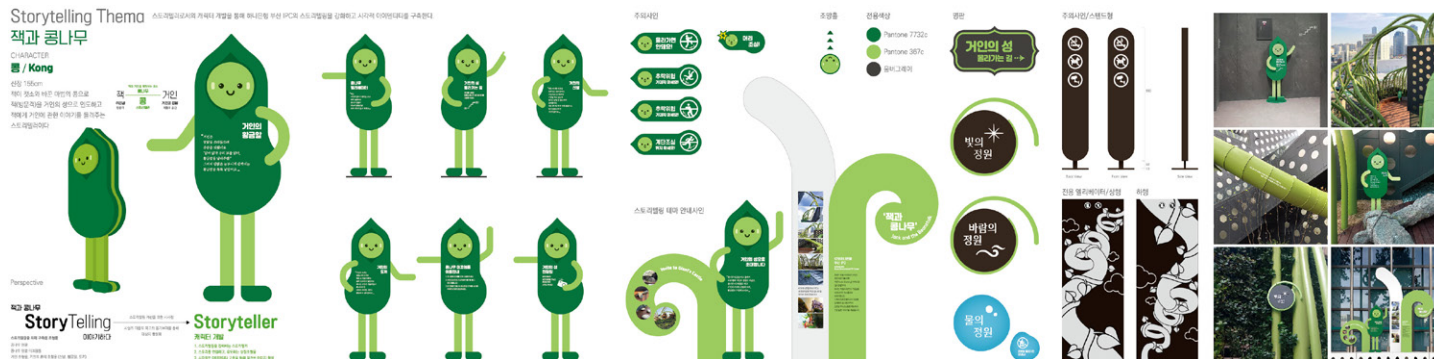

하나은행 랜드마크 프로젝트
- 부산 IPC : '잭과 콩나무' 스토리텔링

하나은행
아이덴티티 개발