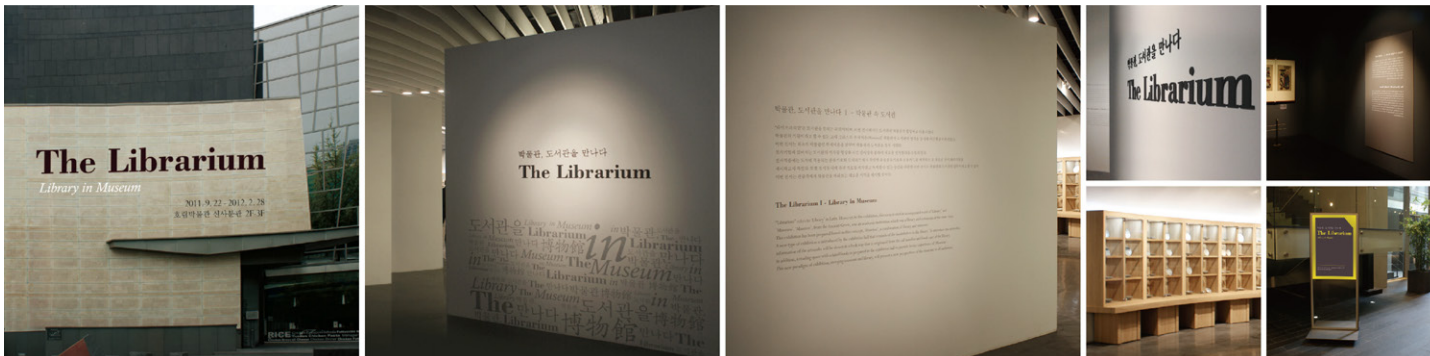

호림아트센터 특별전

'Library in Museum – The Librarian'

호림박물관

공간연출 및 디자인 제작 시공

TESCO MUSEUM

영국 TESCO
공간연출물 그래픽디자인

HOMEPLUS HISTORIUM

SAMSUNG TESCO
공간연출물 그래픽디자인