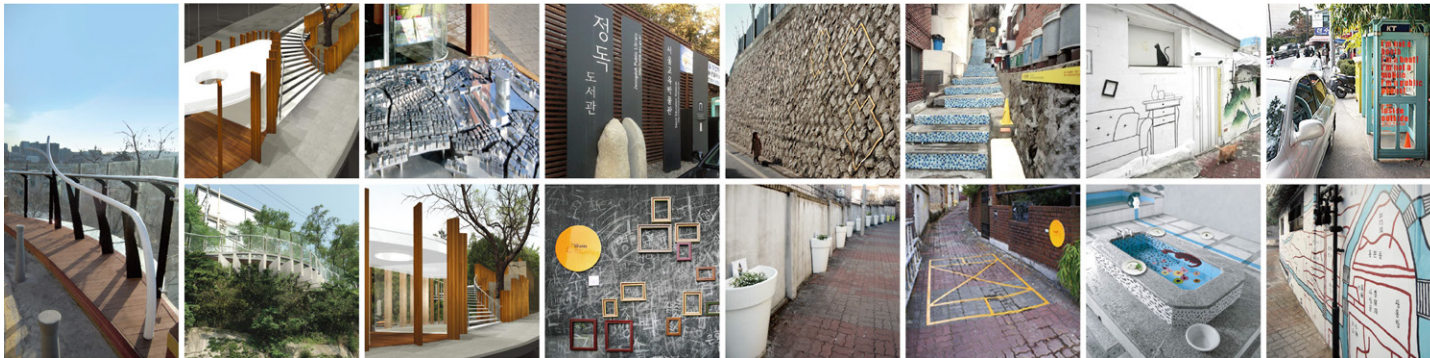

옥천군
아이덴티티 개발 및 사인디자인 : 참여작가

공공예술프로젝트 - 옥천 향수30리 '멋진신세계'

옥천군
전문스튜디오 프로젝트 추진 및 참여작가

서울아트벨트 - 삼청동, inside outside
: 三清洞門, Sightseeing Art Map

서울시
디자인 및 제작 : 참여작가

서울아트벨트 - 삼청동, inside outside

서울시
전문스튜디오 프로젝트 추진 및 디자인