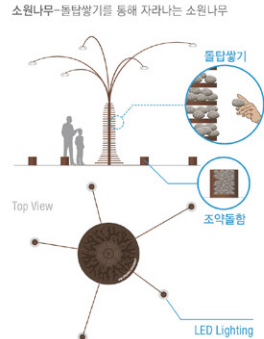

ROAD IDENTITY

PARK IDENTITY