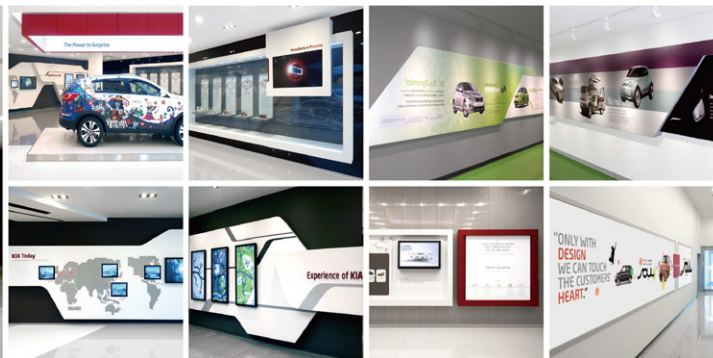

기아자동차 광주공장
환경개선프로젝트 - 홍보관 & 견학로조성

기아자동차
공간연출물 디자인 및 그래픽디자인