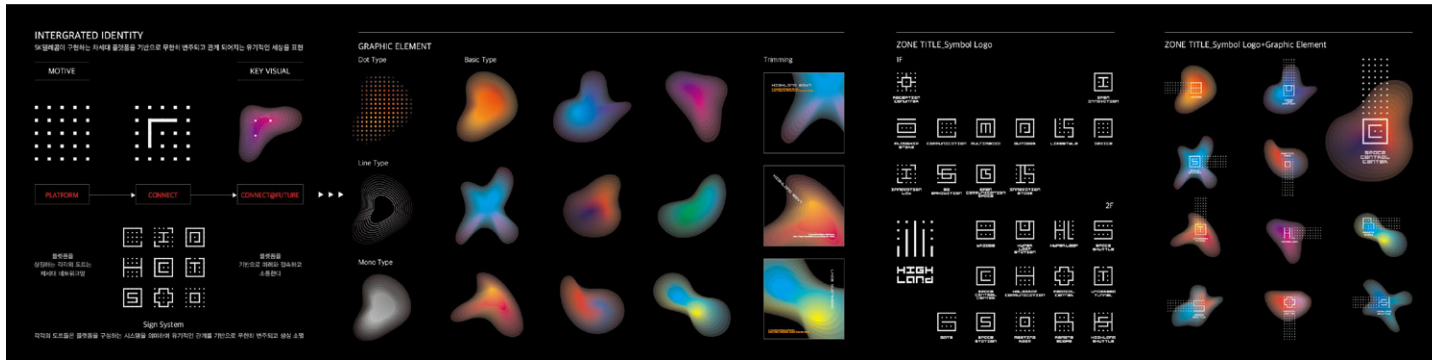

영주 다목적댐 환경조성 스토리텔링

한국수자원공사
아이덴티티 개발 및 환경조성시설물 디자인

PROJECT TITLE CALLIGRAPHY

캘리그래피 디자인

IDENTITY DESIGN

아이덴티티 개발

오이도 함상 전망대

Identity Artwork