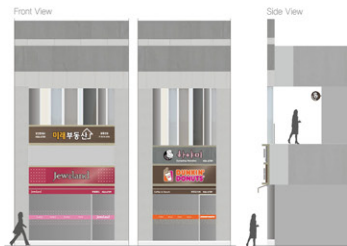

간판 수 표시: 간판 수 표시
간판 크기: 간판 크기 표시
간판 색상: 간판 색상 표시
간판 디자인: 간판 디자인 표시