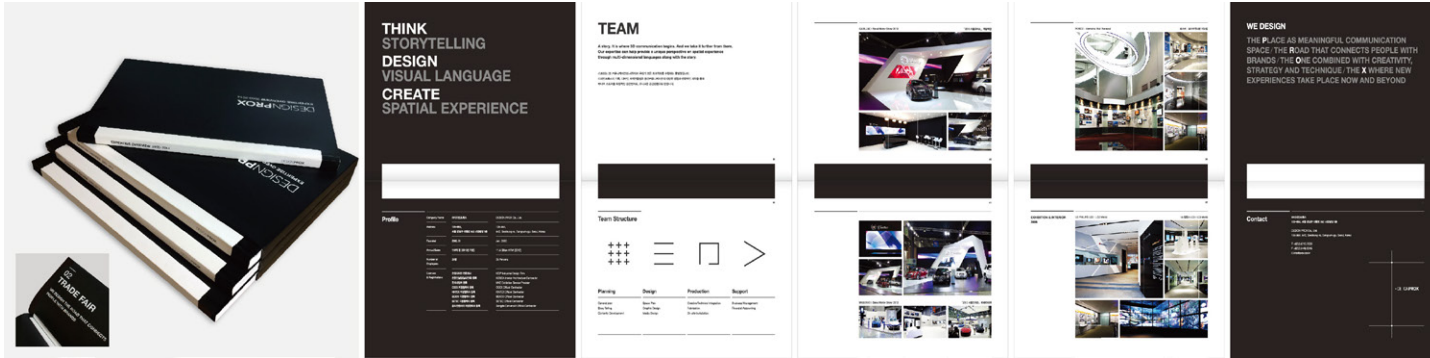

신라아이파크면세점
디자인 및 편집 제작

광복70주년기념 '서울광장 70년의 이야기'展 전시도록

서울시
디자인 및 편집 제작

디자인프록스 리포트

디자인프록스
디자인 및 편집

해피할로원 GEN Y UP 페스티벌 리포트

암웨이
디자인 및 편집

서울청소년대회 수상작품집 [제6회, 7회, 8회, 9회]