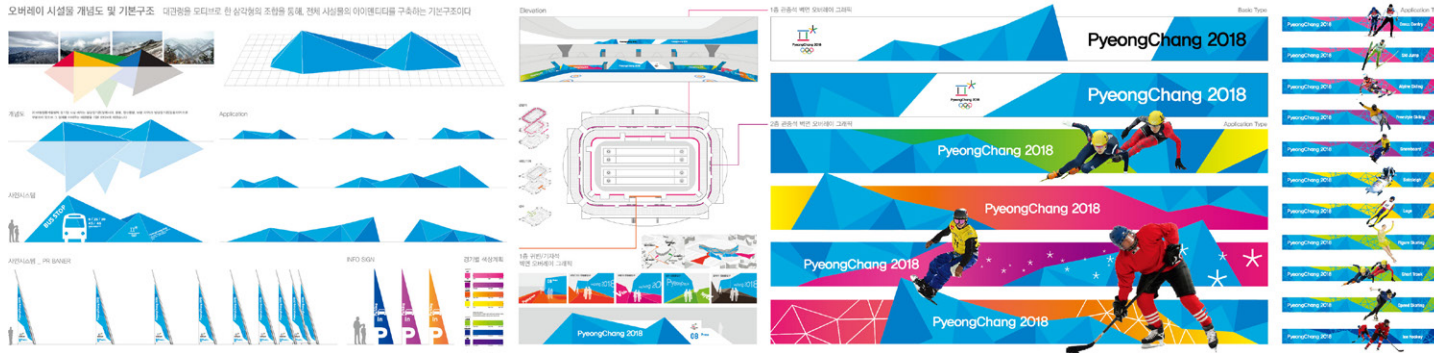

금호타이어 글로벌전시가이드라인 메뉴얼

금호타이어
아이덴티티 개발, 디자인 및 편집

광복70주년기념 '서울광장 70년의 이야기'

서울시
아이덴티티 개발

두류안전마을 환경디자인 '두루두루프로젝트'

대구광역시
이미지 아이덴티티 개발 및 그래픽디자인

구미창조경제혁신센터 이미지 아이덴티티

Identity Artwork