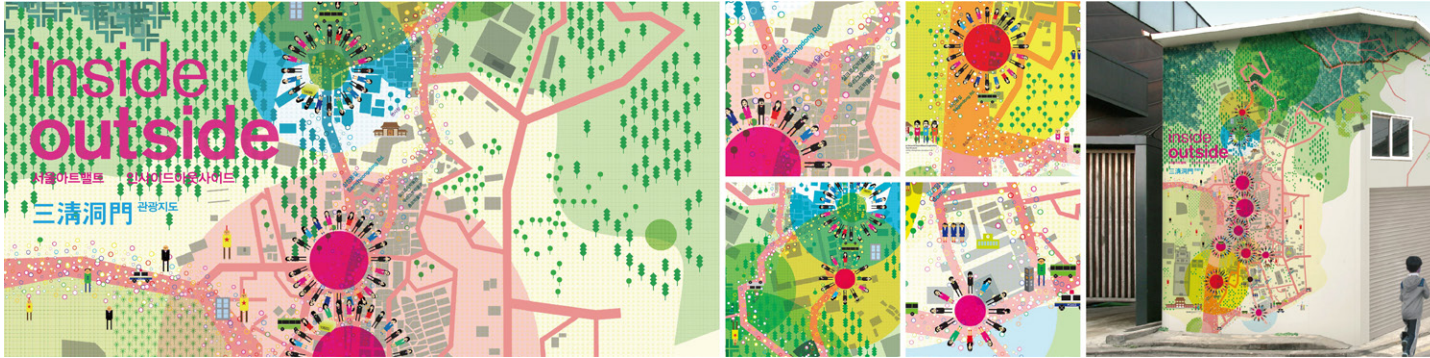

서울아트벨트 - 삼청동, inside outside
: 三清洞門, Sightseeing Art Map

서울시
디자인 및 제작 : 참여작가