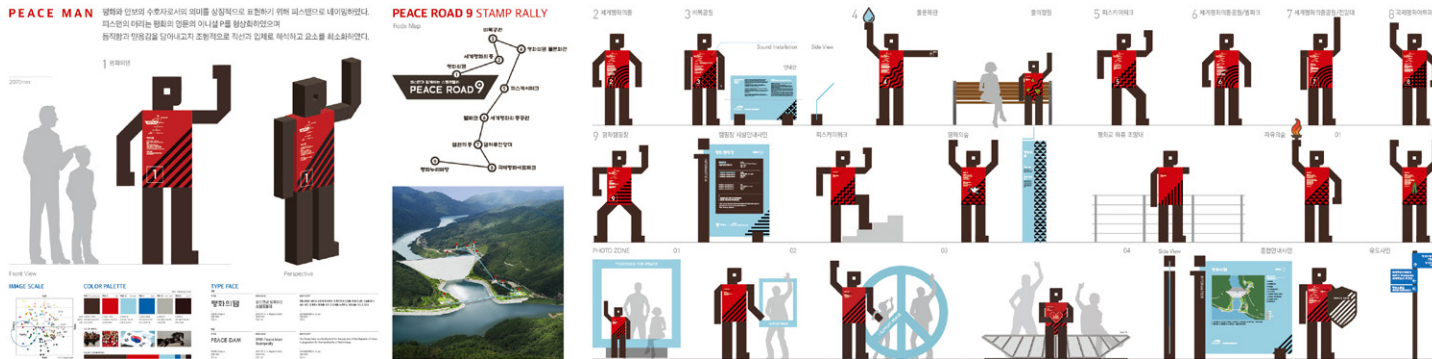

DESIGN YOUR LIFE

안양대학교
이미지 아이덴티티 개발 및 홍보제작물 디자인

하나은행 랜드마크 프로젝트
: 서교동지점 - 하나멤버스라운지 'H-PULSE'

하나은행
아이덴티티 개발 및 사인시스템 디자인

하나은행 랜드마크 프로젝트
- 부산 IPC : '잭과 콩나무' 스토리텔링

하나은행
아이덴티티 개발

2019 할로 할로윈 페스티벌
Identity Artwork